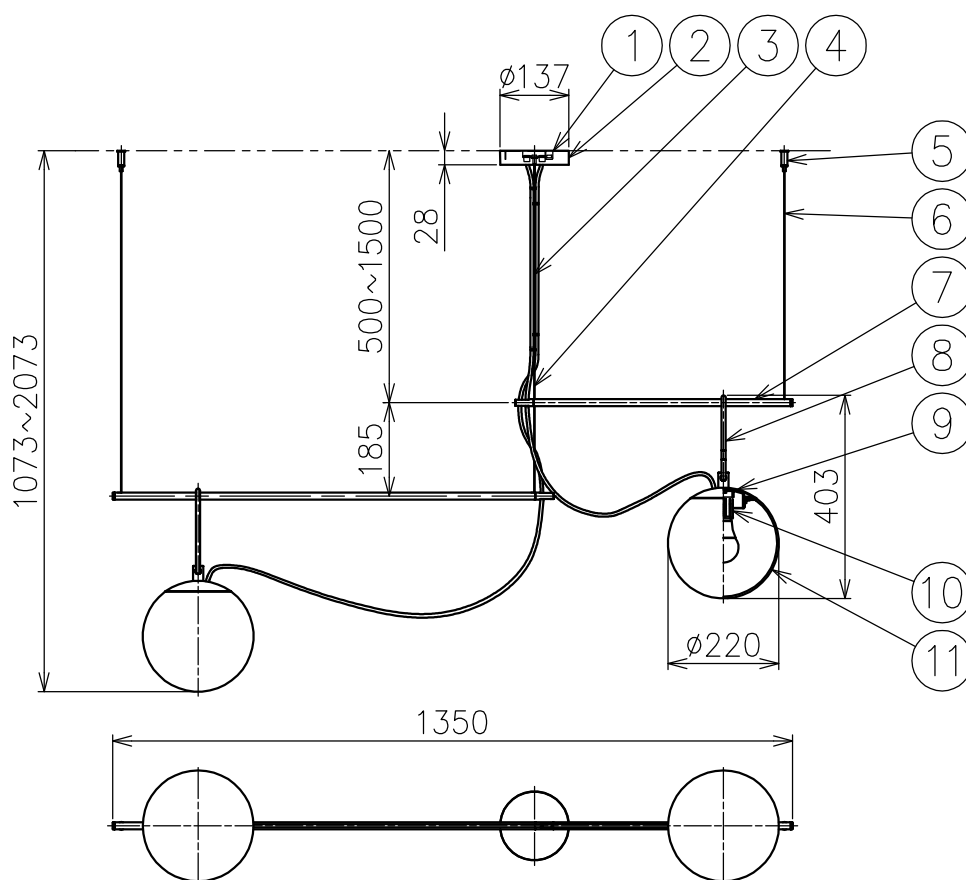

取付板詳細 S:1/5

\*LEDの発光色、明るさには個体差があります、あらかじめご了承ください。

△安全上のご注意 (必ずお守りください。誤った取り扱いは落下・感電・火災の原因となります)

- ・この器具は非防水です。湿気が多い場所や屋外では使用しないでください。
- ・天井取付け専用器具です。傾斜天井には取付けしないでください。
- ・落下して危険が生じるおそれのある場所には設置しないでください。
- ・湿度及び周囲温度の高い場所では、長時間使用しないでください。

付属品

・取付ネジ: 3.8×38/4ヶ

15				7	吊りパイプ	鋼	2	黒色塗装	品番	1282010A	
14				6	ワイヤー	ステンレス	2	φ0.8	品名	nh S3 2 ARMS	
13				5	ワイヤー調節具	真鍮	2	クロームメッキ			
12				4	ワイヤー	ステンレス	1	φ1.0	Design	Neri&Hu	
11	グローブ	ガラス/樹脂	2	乳白色	3	コード	塩化ビニル	2	黒色	適合光源	E26 電球形LEDランプ 2700K 7W×2
10	ソケット	樹脂	2	E26 250V 3A	2	フランジ	樹脂	1	黒色		
9	本体	真鍮	2		1	取付板	鋼	1		タイプ	
8	C環	真鍮	2		部番	品名	材質	数量	摘要		
					200703	単位: mm	第三角法	質量	3.3 kg		